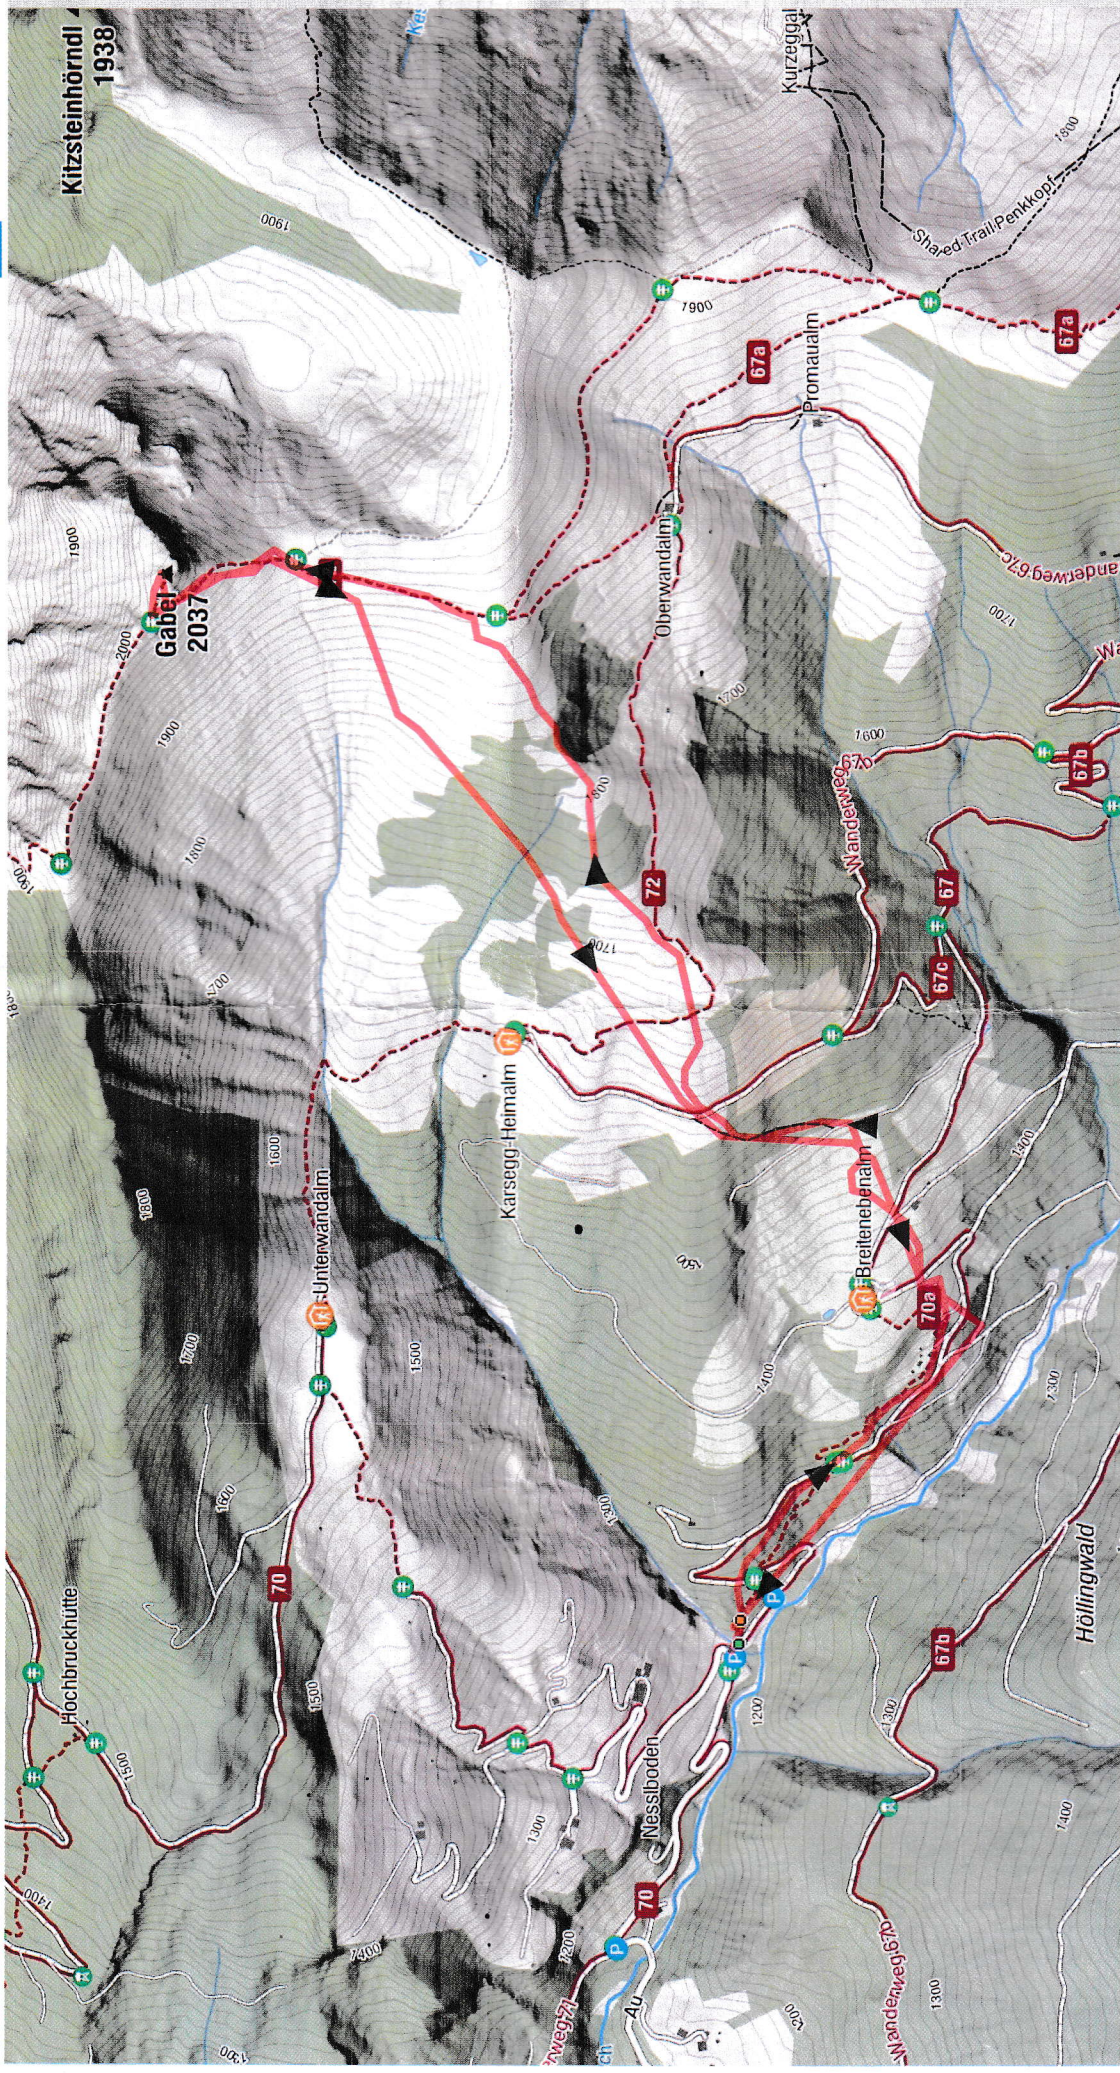

### Großarl: Gabel (Kitzstein), 2.037 m

### Großarl: Gabel (Kitzstein), 2.037 m

Länge	6,38 km	Aufstieg	797 m	Max. Höhe	2.026 m	Min. Höhe	1.226 m
Dauer	03:30						